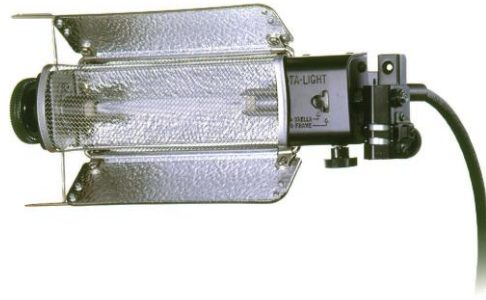

Световое оборудование

Lowel Frenel 650

ARRI Junior 650

Lowel TOTA

DEDOLIGHT

LOWEL. Kit 01-92 E. Комплект
света в кейсе.

LOWEEazy-VKITV1-S0
Комплект света

Накамерный свет Z-180S

Светодиодная панель YongNuo YN-600L II LED

PhotonBeam Комплект: 3
свет.прибора,3 штатива

Отражатель 42" WESTCOTT
1434

Штатив AVENGER (A235S,
D520, D200)

Флаги компл. 3 шт.

Хромакейный фон + штатив
(зеленый, 3х3,5)